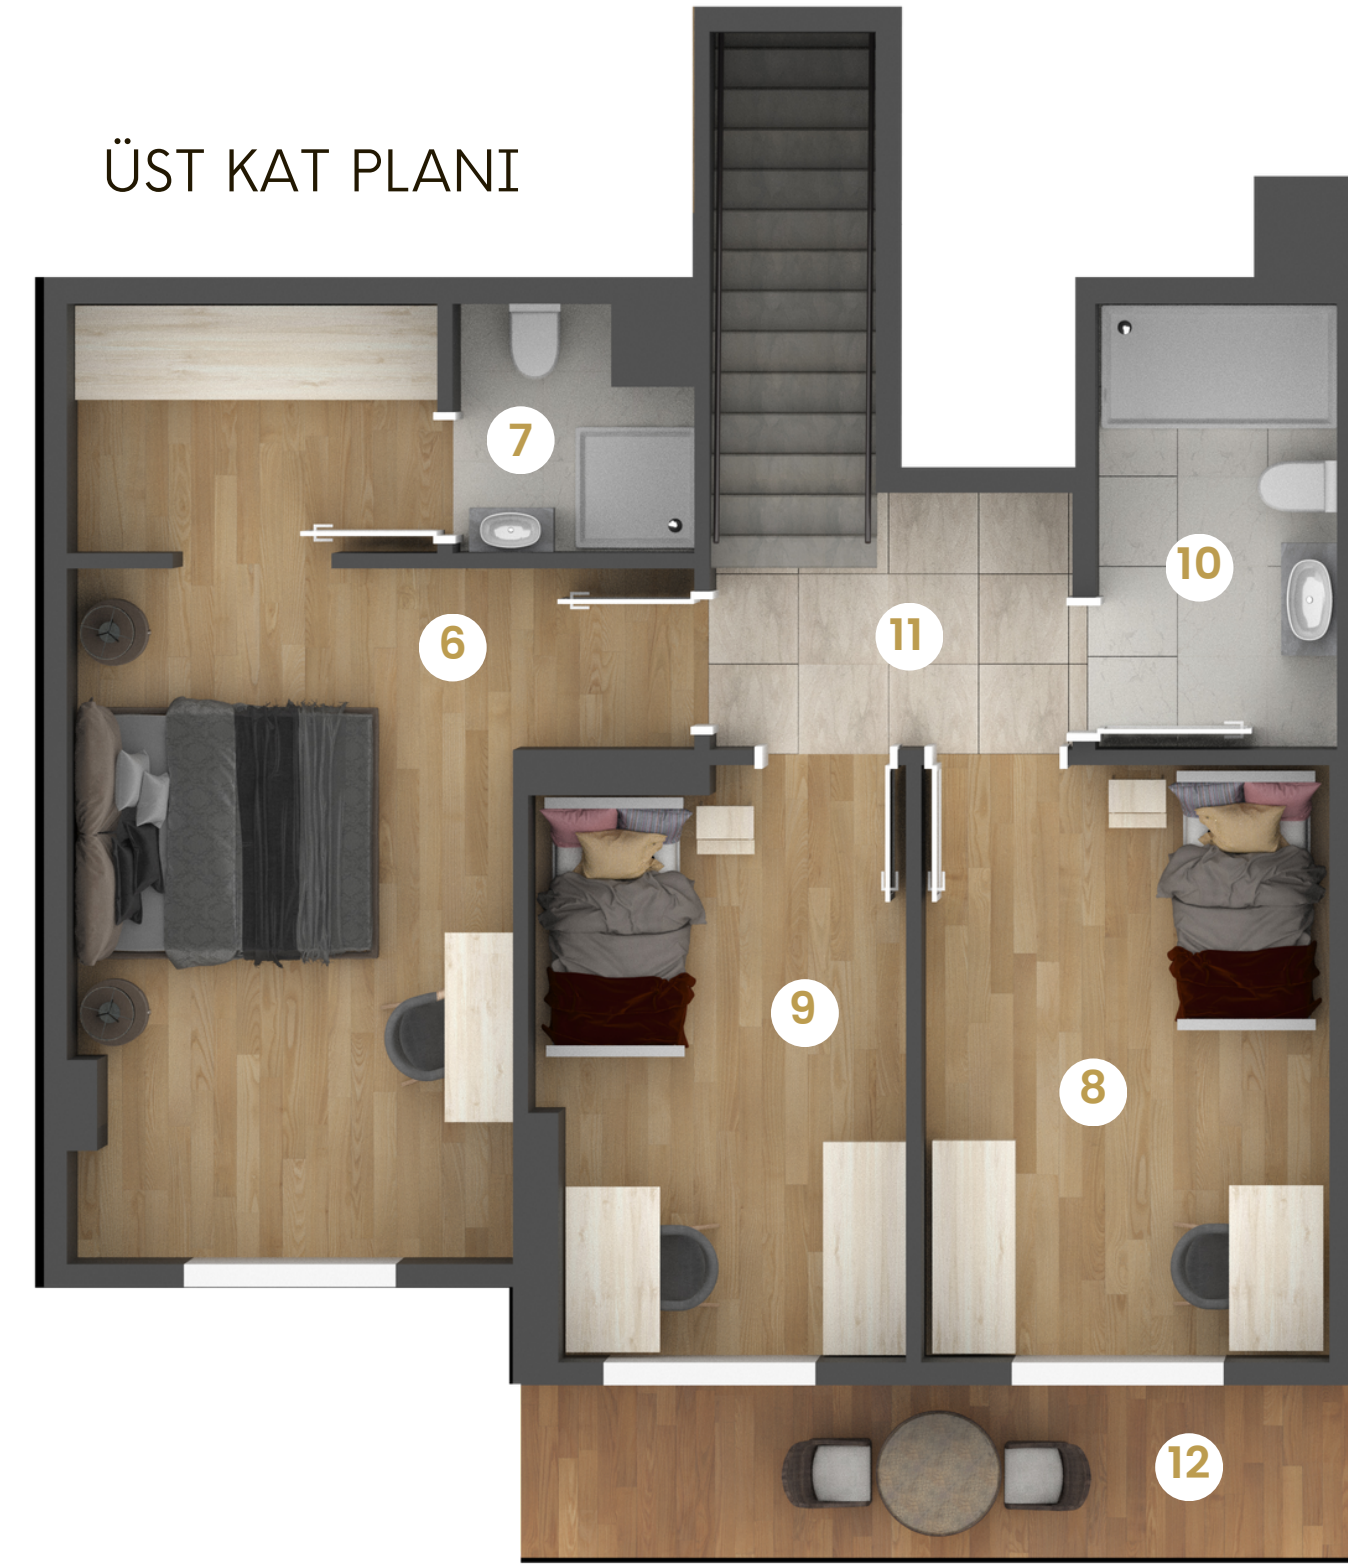

ÜST KAT PLANI

3+1
BAHÇE
DUBLEKS
DAİRE

D1-1 / D1-2
No'lu
Daireler

LOCA
TORUNOĞLU