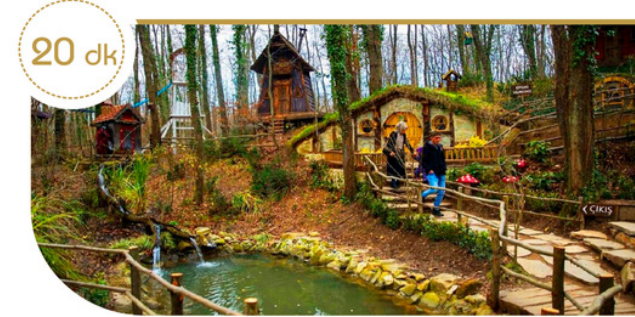

# NEREDEYİZ ?

**LOCA**  
TORUNOĞLU

Symbol AVM

Başiskele Sahili

Maşukiye