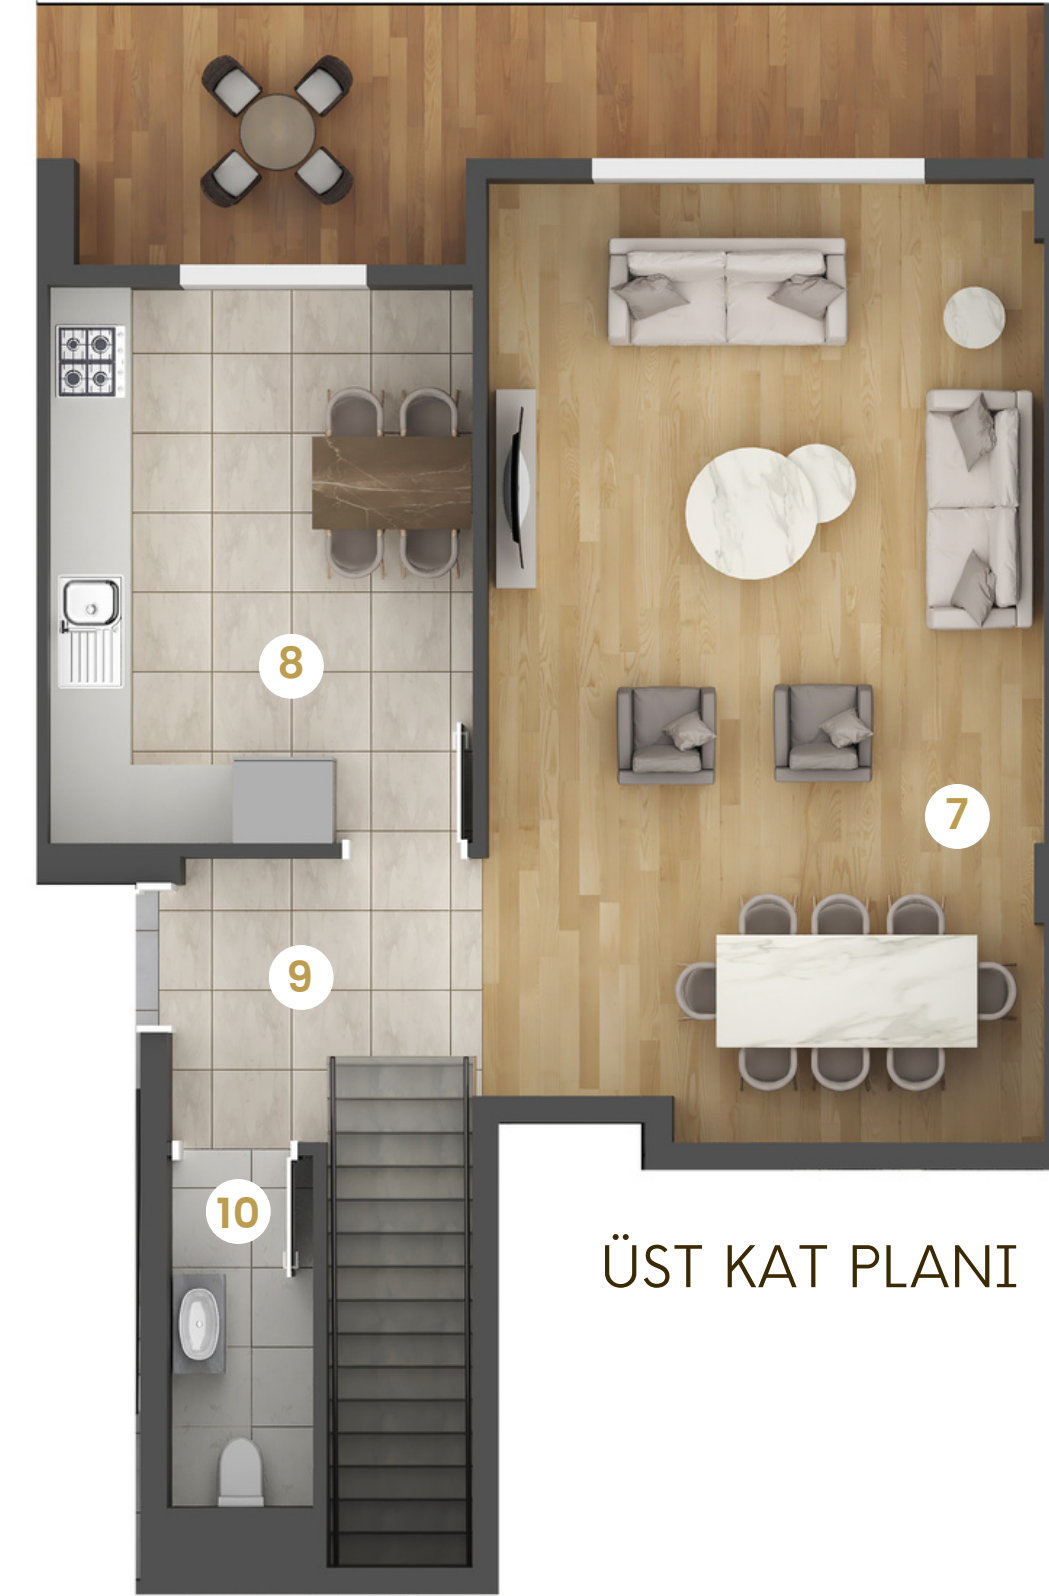

ÜST KAT PLANI

**3+1
ÇATI
DUBLEKS
DAİRE**

A1-8 / A2-8
B1-8 / B2-8
C1-8 / C2-8
No'lu
Daireler

LOCA
TORUNOĞLU