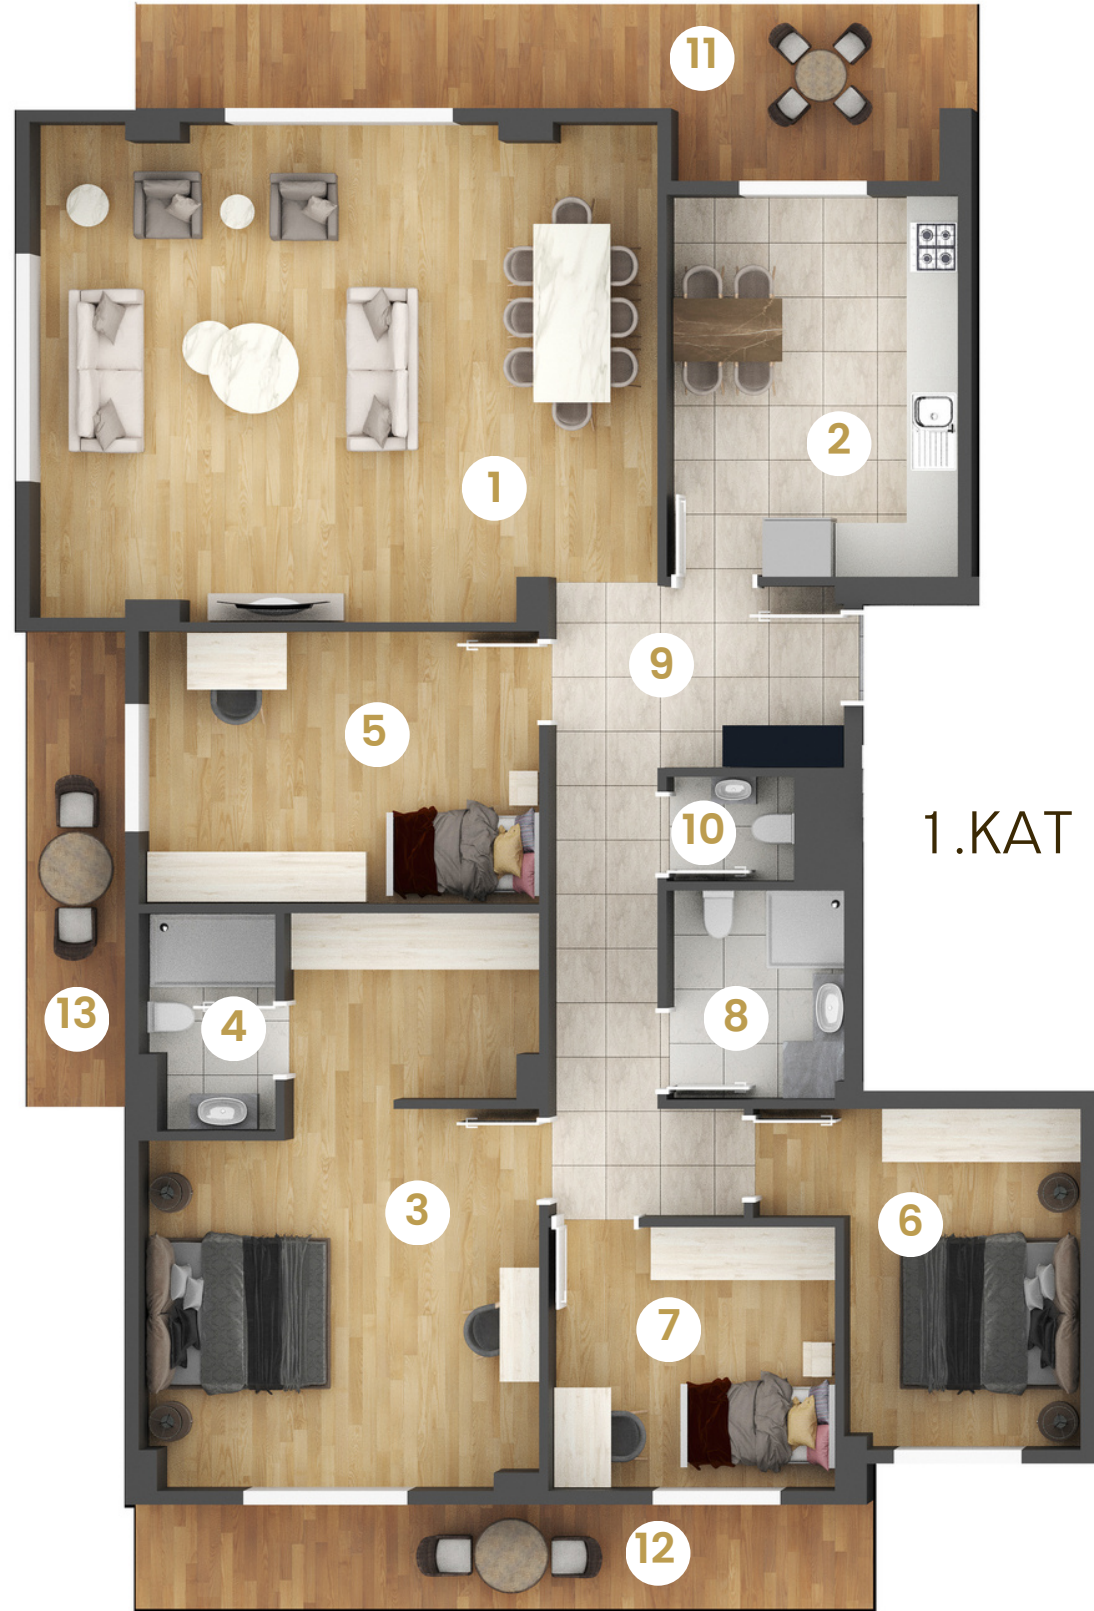

1.KAT PLANI

4+1 NORMAL DAİRE

A1-4 / A1-6 / A2-5 / A2-7
B1-4 / B1-6 / B2-5 / B2-7
C1-4 / C1-6 / C2-5 / C2-7 No'lu Daireler

1	Salon	Net A.	37.00 m2
2	Mutfak	Net A.	13.50 m2
3	Yatak Odası	Net A.	23.50 m2
4	Ebv. Banyo	Net A.	3.50 m2
5	Yatak Odası	Net A.	13.50 m2
6	Yatak Odası	Net A.	12.00 m2
7	Yatak Odası	Net A.	10.00 m2
8	Banyo	Net A.	4.50 m2
9	Antre	Net A.	14.00 m2
10	WC-Duş	Net A.	3.00 m2
11	Teras	Net A.	13.50 m2
12	Teras	Net A.	10.00 m2
13	Teras	Net A.	6.50 m2

DAİRE BRÜT ALANI : 197.00 m2

4+1 NORMAL DAİRE

A1-4 / A2-5
A1-6 / A2-7
B1-4 / B2-5
B1-6 / B2-7
C1-4 / C2-5
C1-6 / C2-7
No'lu
Daireler

LOCA
TORUNOĞLU