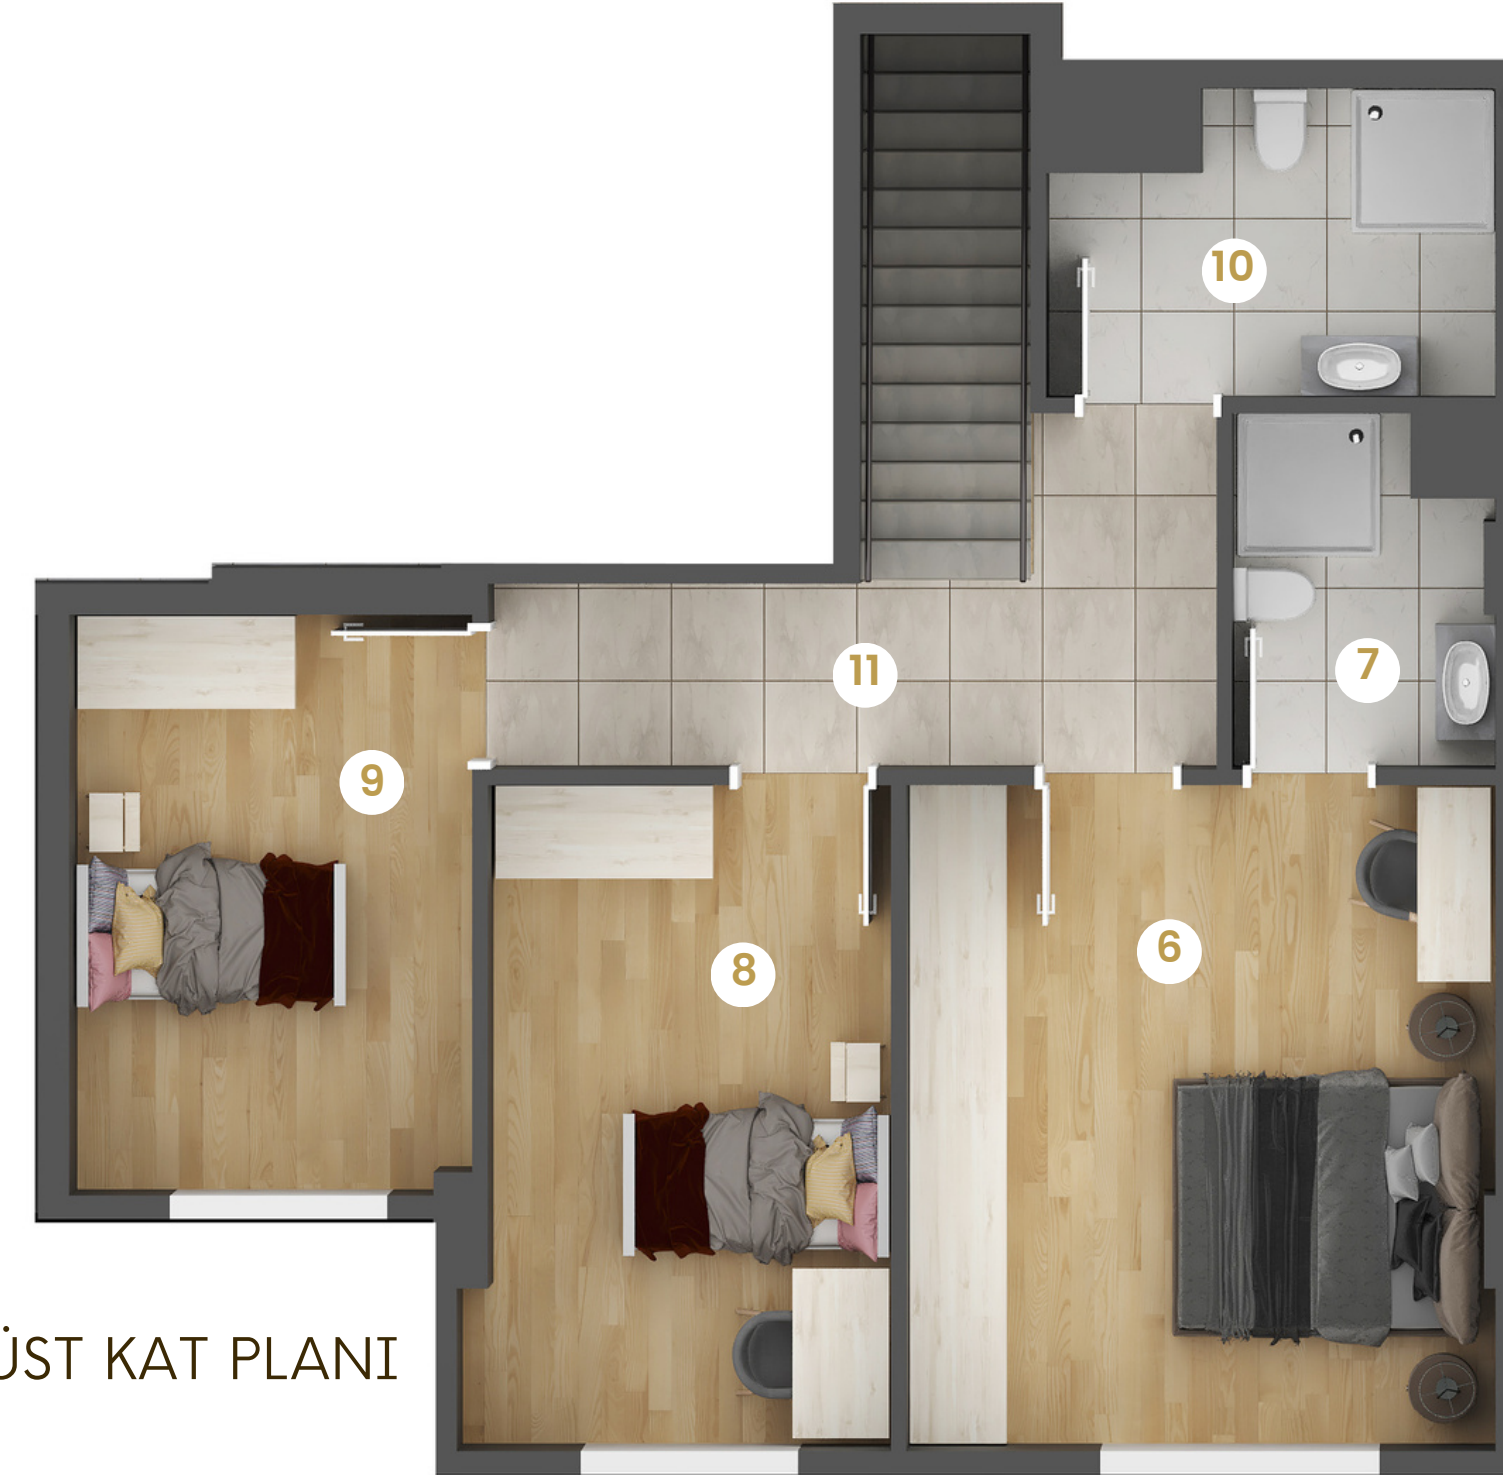

3+1 ÇATI DUBLEKS DAİRE			
A1-7 / B1-7 / C1-7 A2-6 / B2-6 / C2-6 No'lu Daireler			
1	Salon	Net A.	30.00 m2
2	Mutfak	Net A.	13.50 m2
3	Antre	Net A.	11.00 m2
4	WC	Net A.	3.00 m2
5	Teras	Net A.	12.00 m2
6	Yatak Odası	Net A.	16.00 m2
7	Ebv. Banyo	Net A.	3.00 m2
8	Yatak Odası	Net A.	12.00 m2
9	Yatak Odası	Net A.	12.00 m2
10	Banyo	Net A.	5.00 m2
11	Hol	Net A.	10.00 m2
12	Teras	Net A.	13.00 m2
DAİRE BRÜT ALANI : 165.00 m2			

ÜST KAT PLANI