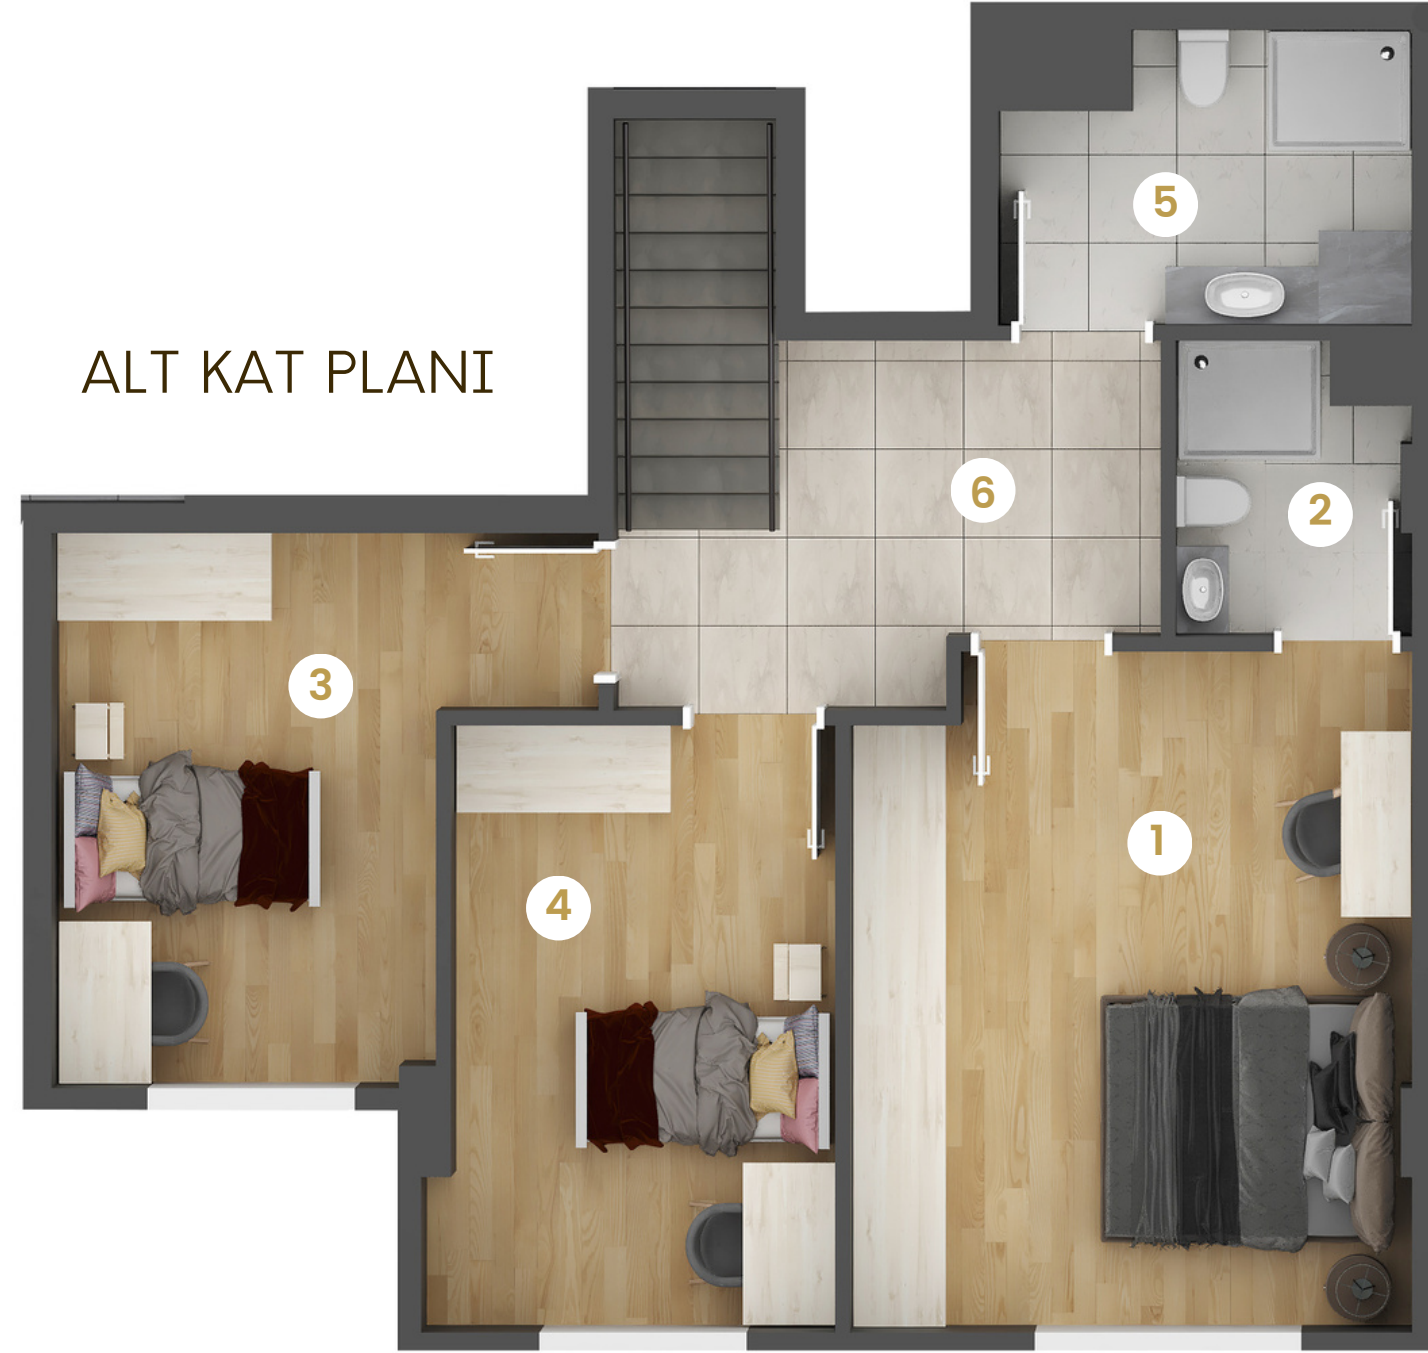

# 3+1 ÇATI DUBLEKS DAİRE

A1-7 / A2-6  
B1-7 / B2-6  
C1-7 / C2-6  
No'lu  
Daireler

**LOCA**  
TORUNOĞLU

ALT KAT PLANI

**3+1 ÇATI DUBLEKS DAİRE**

A1-8 / B1-8 / C1-8  
A2-8 / B2-8 / C2-8 No'lu Daireler

1	Yatak Odası	Net A.	19.00 m2
2	Ebv. Banyo	Net A.	3.67 m2
3	Yatak Odası	Net A.	13.00 m2
4	Yatak Odası	Net A.	12.10 m2
5	Banyo	Net A.	6.50 m2
6	Hol	Net A.	12.07 m2
7	Salon	Net A.	32.23 m2
8	Mutfak	Net A.	15.45 m2
9	Antre	Net A.	9.87 m2
10	WC	Net A.	3.71 m2
11	Teras	Net A.	11.66 m2