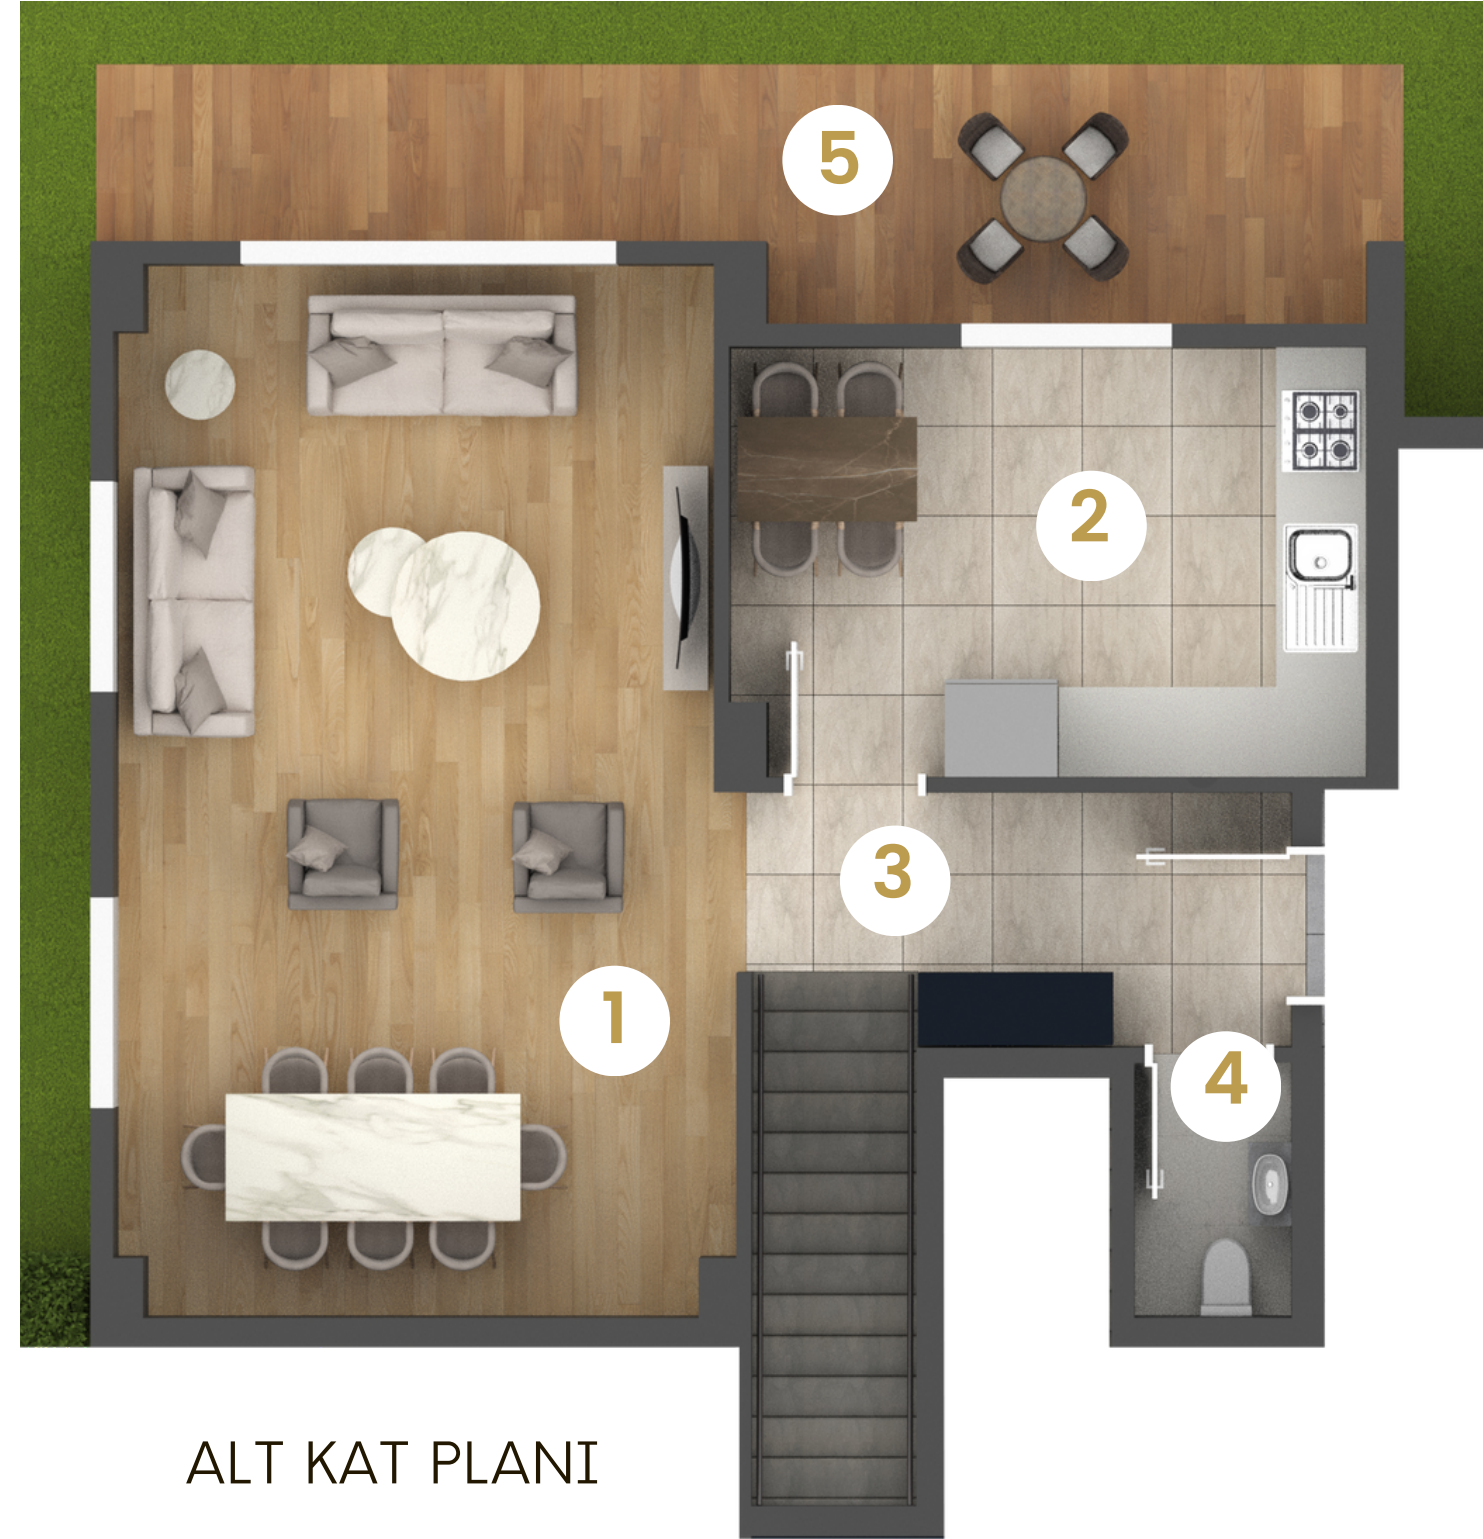

ALT KAT PLANI

3+1 BAHÇE DUBLEKS DAİRE			
D1-1 / D1-2 No'lu Daireler			
1	Salon	Net A.	32.00 m2
2	Mutfak	Net A.	14.00 m2
3	Antre	Net A.	10.00 m2
4	WC-Duş	Net A.	2.50 m2
5	Balkon	Net A.	13.00 m2
6	Yatak Odası	Net A.	22.00 m2
7	Ebv. Banyo	Net A.	3.00 m2
8	Yatak Odası	Net A.	12.50 m2
9	Yatak Odası	Net A.	11.00 m2
10	Banyo	Net A.	6.00 m2
11	Antre	Net A.	9.00 m2
12	Balkon	Net A.	7.00 m2
DAİRE BRÜT ALANI : 170.00 m2